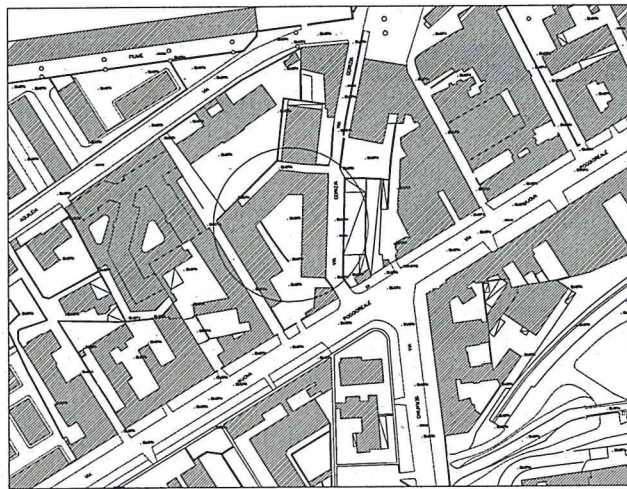

I.S.I.S. Antonio Esposito FERRAIOLI
Via Gorizia,2
NAPOLI

ELAB. N°:

0

TITOLO ELABORATO:

PROGETTO ESECUTIVO

Stralcio Aerofotogrammetrico

SCALA:

1:1000